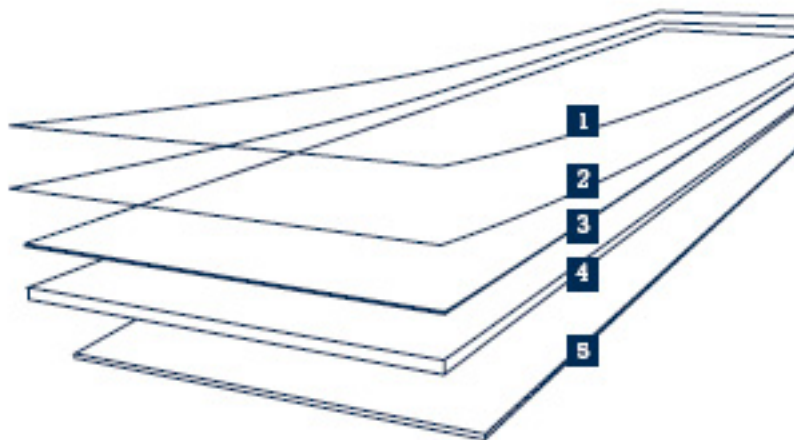

CorkComfort 2000 HPS | tekniset ratkaisut

1.0 HPS-pinnoite

2.0 Kulutuspinna

3.0 Kuviokorkki

4.0 Askeläänieristekorkki= Comfort

5.0 Vastavetokalvo